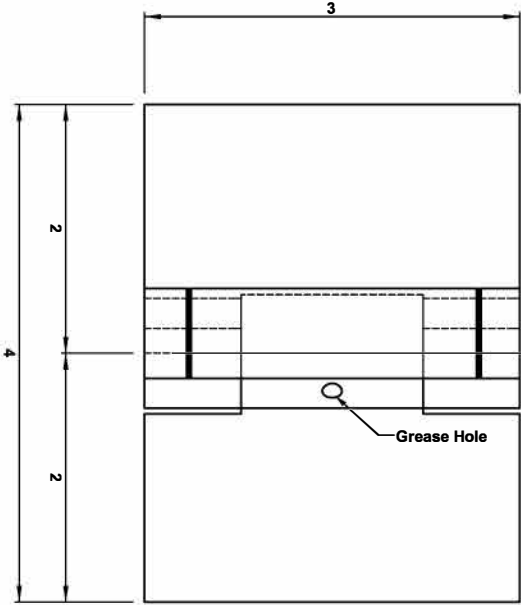

**Titan Welded Food Pass Hinge**  
**(Part No. TWH-852330)**

**Front View**

**Side View**

**90 Degree View**

|               |                       |                   |                            |        |
|---------------|-----------------------|-------------------|----------------------------|--------|
| PROJECT NAME: | TITAN PROJECT NUMBER: | PROJECT LOCATION: | TITAN STEEL DOOR CUSTOMER: | PAGE # |
|---------------|-----------------------|-------------------|----------------------------|--------|