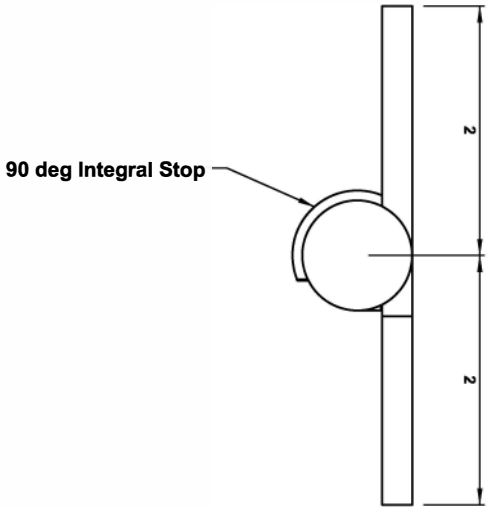

**Titan Welded Food Pass Hinge**  
**(Part No. TWH-852330)**

**Front View**

**Side View**

**90 Degree View**

|               |                       |                   |                            |        |
|---------------|-----------------------|-------------------|----------------------------|--------|
| PROJECT NAME: | TITAN PROJECT NUMBER: | PROJECT LOCATION: | TITAN STEEL DOOR CUSTOMER: | PAGE # |
|---------------|-----------------------|-------------------|----------------------------|--------|