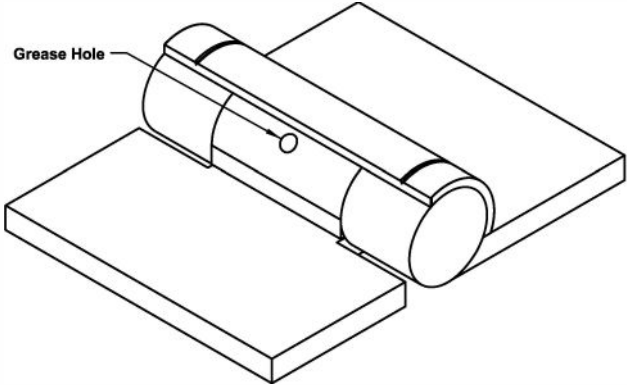

**Titan Welded Food Pass Hinge**  
**(Part No. TWH-852330)**

**Front View**

**Side View**

**90 Degree View**

|               |                       |                   |                            |        |
|---------------|-----------------------|-------------------|----------------------------|--------|
| PROJECT NAME: | TITAN PROJECT NUMBER: | PROJECT LOCATION: | TITAN STEEL DOOR CUSTOMER: | PAGE # |
|---------------|-----------------------|-------------------|----------------------------|--------|