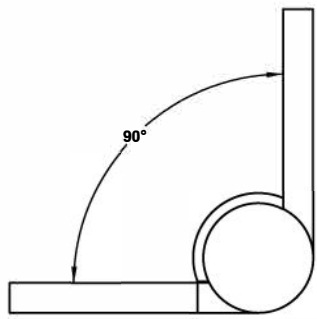

**Titan Welded Food Pass Hinge**  
**(Part No. TWH-852330)**

**Front View**

**Side View**

**90 Degree View**

|               |                       |                   |                            |        |
|---------------|-----------------------|-------------------|----------------------------|--------|
| PROJECT NAME: | TITAN PROJECT NUMBER: | PROJECT LOCATION: | TITAN STEEL DOOR CUSTOMER: | PAGE # |
|---------------|-----------------------|-------------------|----------------------------|--------|